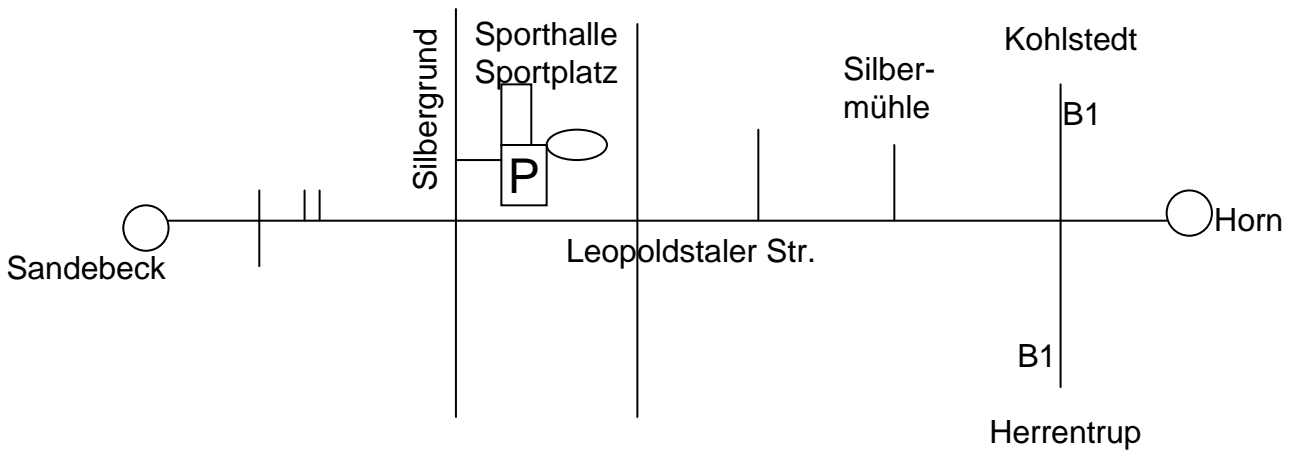

Die Wegbeschreibung zu den Sportanlagen

Silbergrundhalle Leopoldstal

Sportanlage Leopoldstal
Silbergrund 83
Stadtteil Leopoldstal
32805 Horn-Bad Meinberg