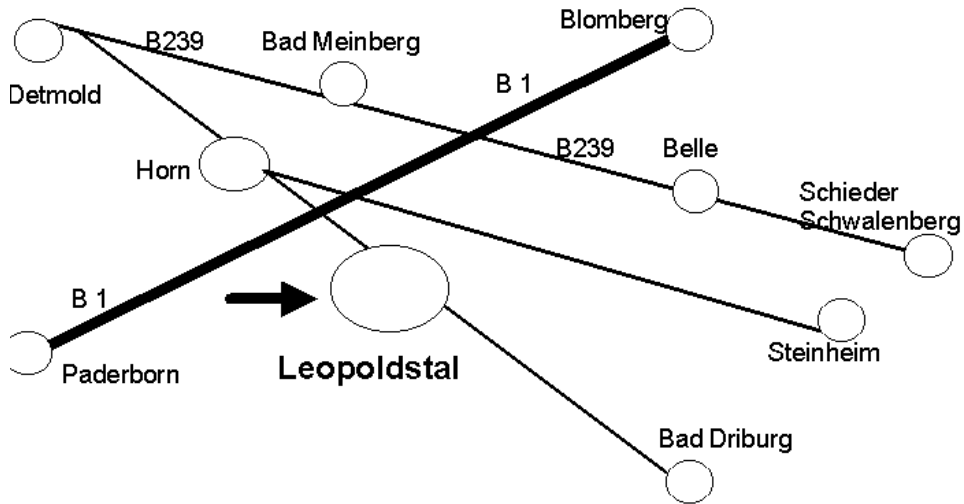

Die Wegbeschreibung zu den Sportanlagen

Silbergrundhalle Leopoldstal

Sportanlage Leopoldstal
Silbergrund 83
Stadtteil Leopoldstal
32805 Horn-Bad Meinberg